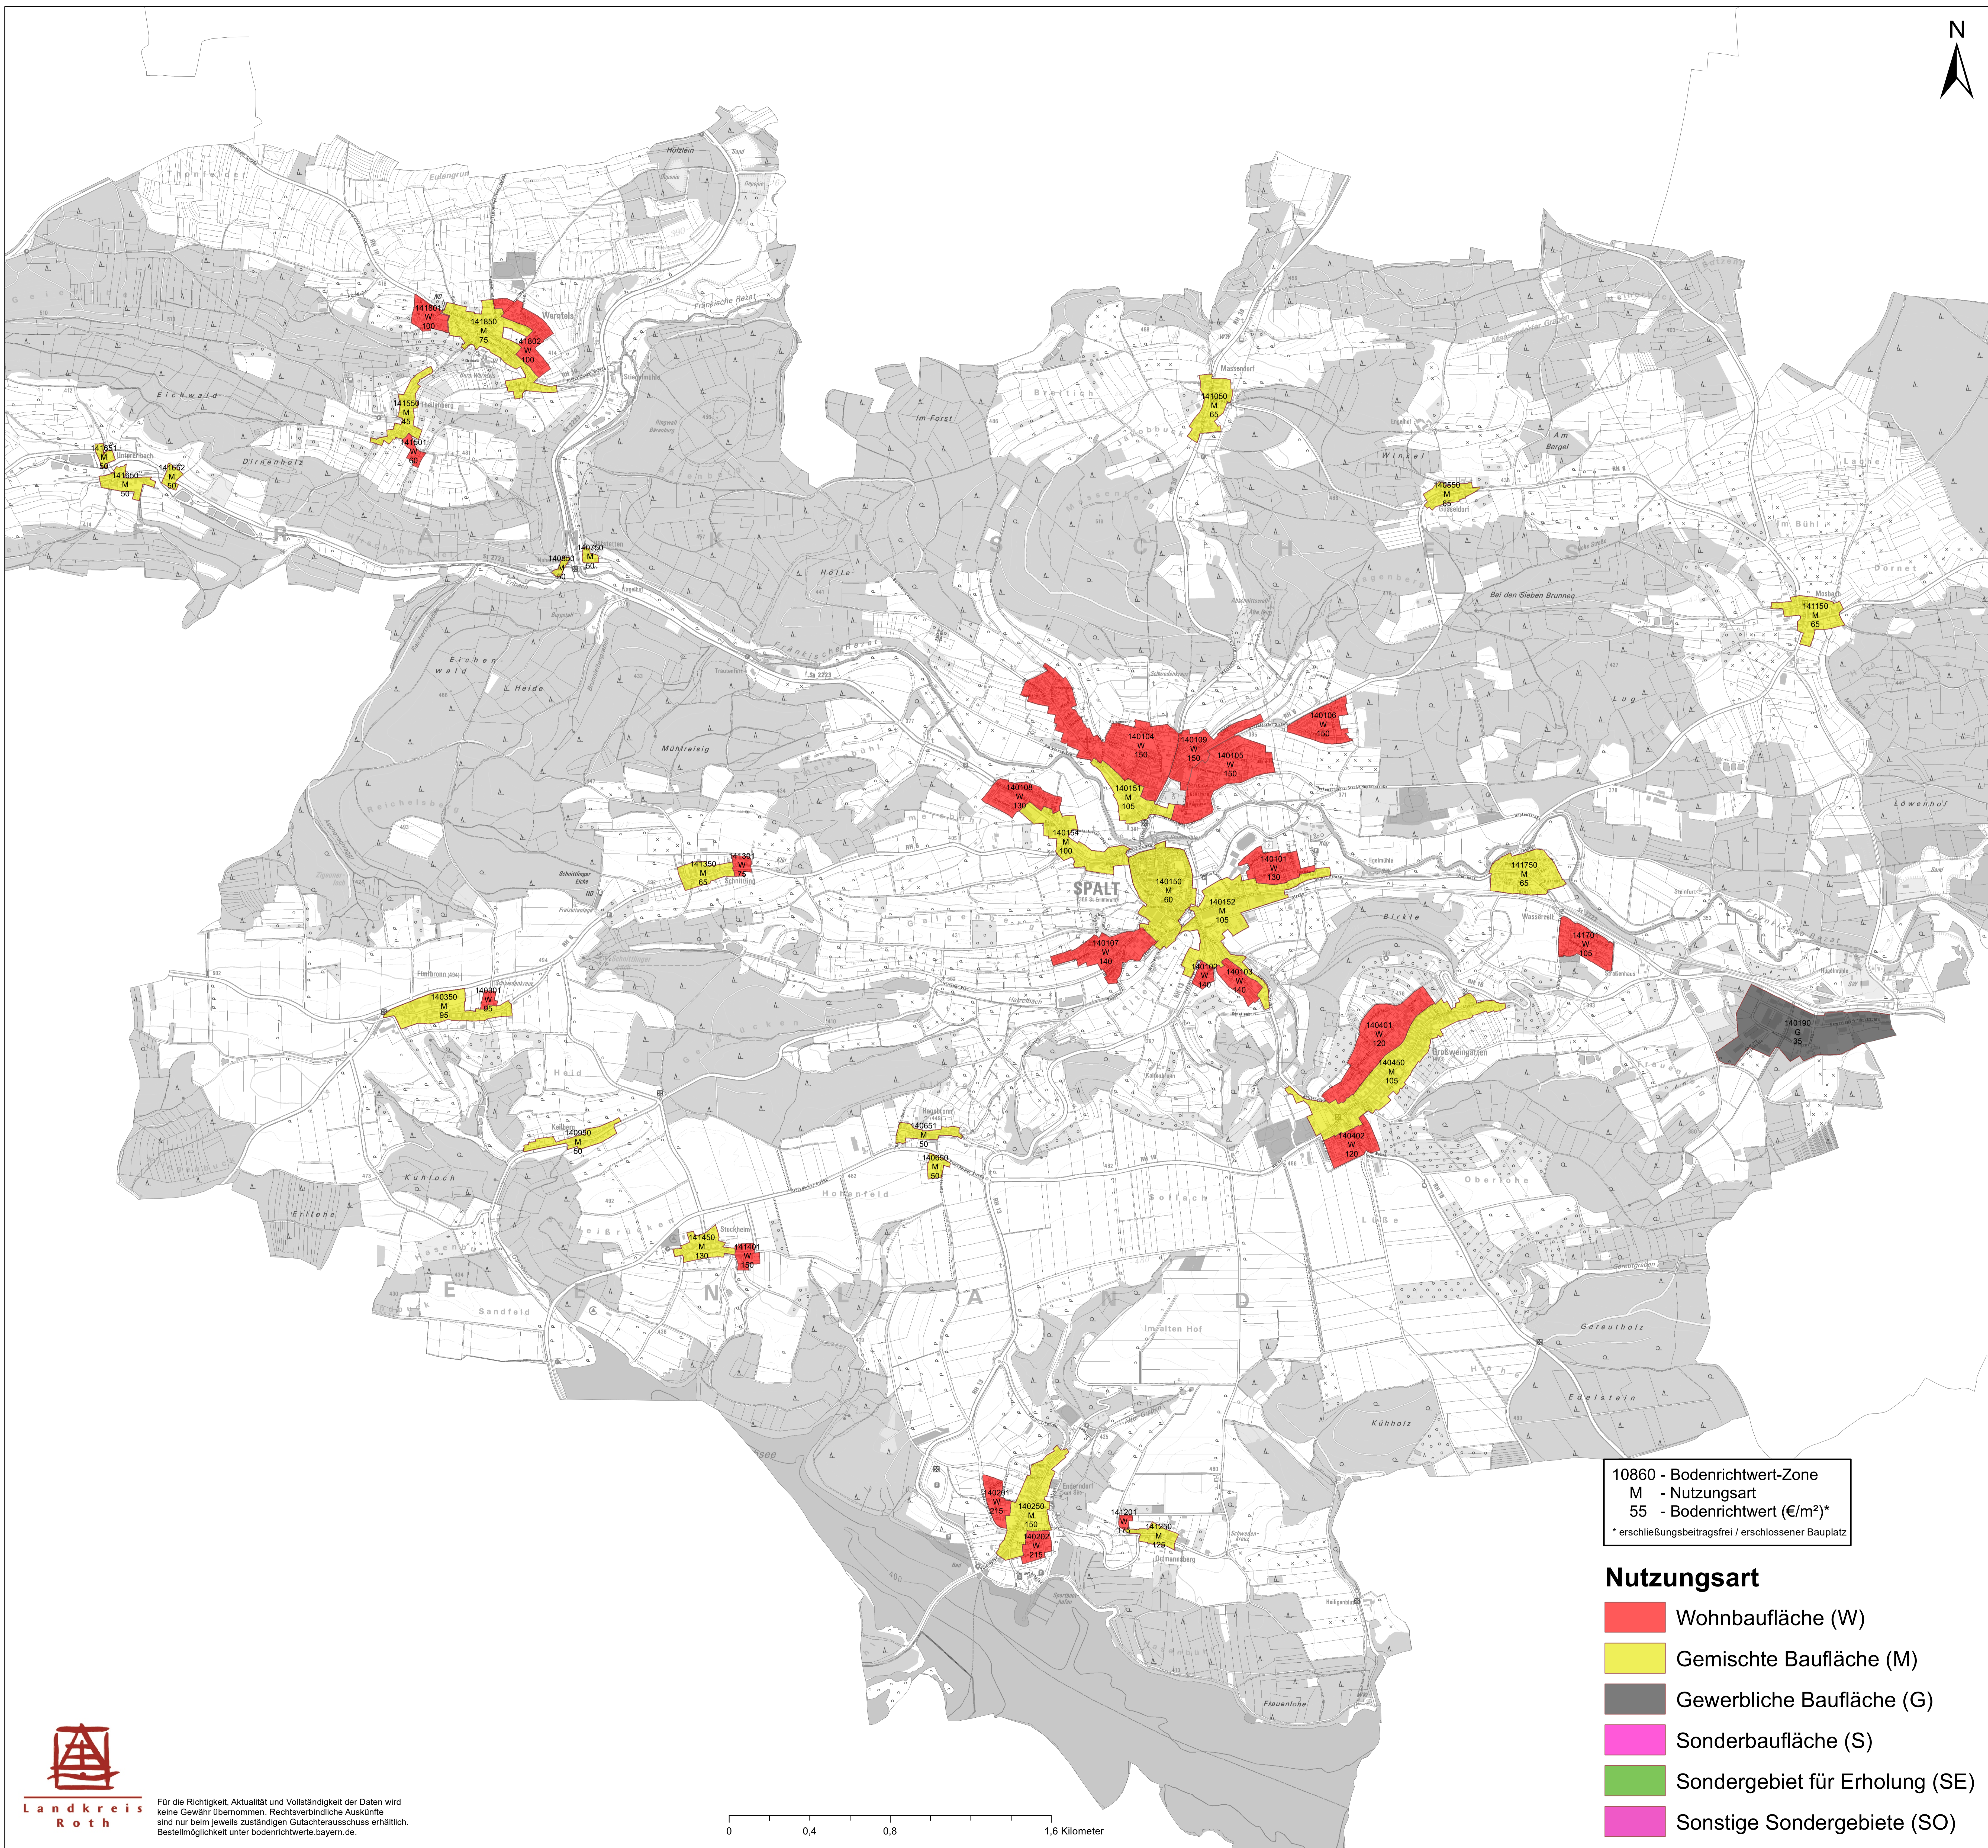

Bodenrichtwerte - Stadt Spalt (Stichtag 31. Dezember 2018)

Landkreis Roth